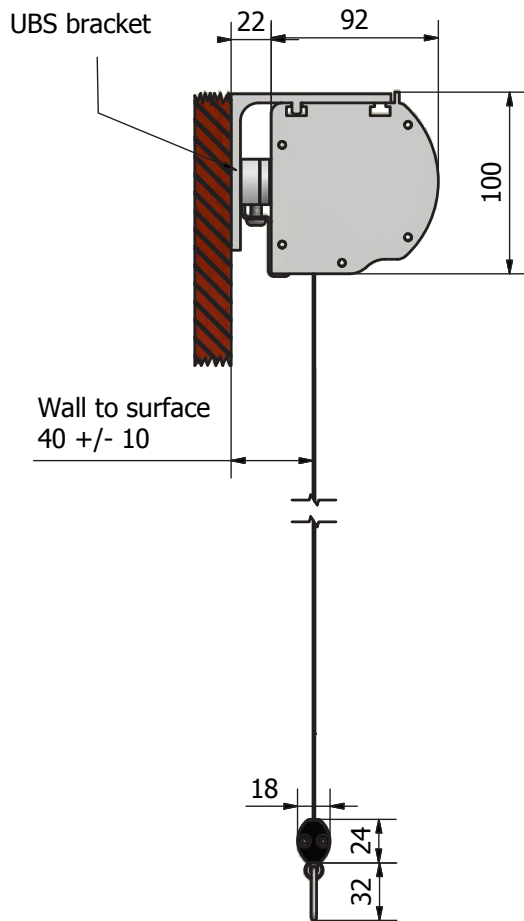

#### Benefits include:

- Value for money
- Designer good looks
- Hidden brackets
- Fully retractable surface

Full technical drawings and installation instructions can be found on our website  
 Manufacturing tolerance +/-5mm on headbox and slatrod.  
 All dimensions are in (mm). If installed in ceiling always allow for removal for servicing.

ITEM NO	INCH DIAGONAL	IMAGE SIZE mm	FORMAT	HEADBOX SIZE mm	WEIGHT kg
4407219-A	72"	1100 x 1465	Video 4:3	1685	12.0
4408419-A	84"	1280 x 1705	Video 4:3	1925	14.0
4410019-A	100"	1525 x 2035	Video 4:3	2255	16.0
4411519-A	115"	1755 x 2340	Video 4:3	2560	17.0
4407229-A	72"	895 x 1595	HDTV 16:9	1815	12.0
4408429-A	84"	1045 x 1860	HDTV 16:9	2080	14.0
4409229-A	92"	1145 x 2035	HDTV 16:9	2255	15.0
4409629-A	96"	1195 x 2125	HDTV 16:9	2345	15.5
4410029-A	100"	1245 x 2215	HDTV 16:9	2435	16.0
4410629-A	106"	1315 x 2340	HDTV 16:9	2560	17.0
4407269-A	72"	970 x 1550	16:10	1770	11.0
4408469-A	84"	1130 x 1810	16:10	2030	14.0
4409269-A	92"	1240 x 1980	16:10	2200	15.0
4409669-A	96"	1295 x 2070	16:10	2290	15.5
4410069-A	100"	1345 x 2155	16:10	2375	16.0
4410869-A	108"	1460 x 2340	16:10	2590	17.0